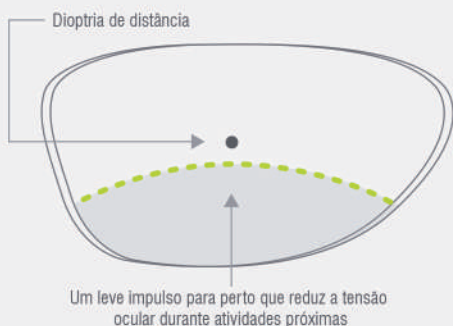

LENTE HOYA SYNC III

BENEFÍCIOS:

- **01** Desenhos desenvolvidos para cada perfil de uso de aparelhos digitais, o que ajuda a prevenir a tensão ocular, aumentando o conforto visual
- **02** Melhor acomodação para visão, gerando um conforto visual aprimorado especificamente para uso de smartphone
- **03** Maior personalização das lentes, o que as tornam mais precisas e perfeitamente adequadas para cada usuário

www.hoyavision.com

SIGA-NOS NAS REDES SOCIAIS: [f](#) lentes-hoya [i](#) lenteshoyabrasil

HOYA

TECNOLOGIA JAPONESA & GARANTIA DE ADAPTAÇÃO